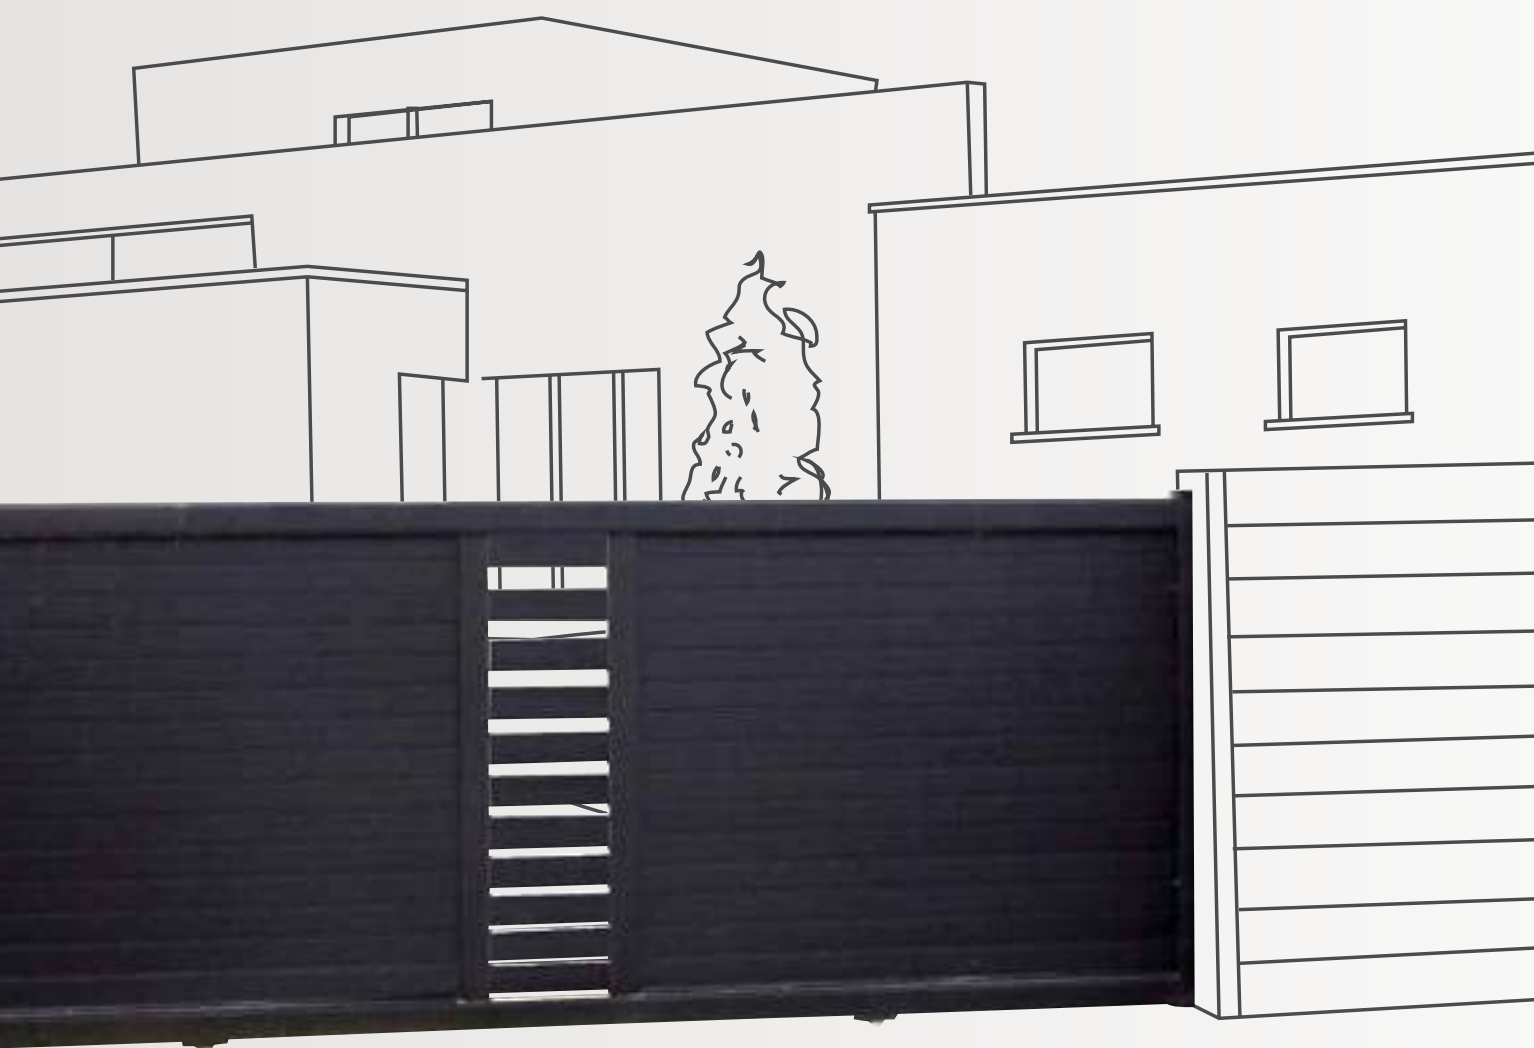

GAMME ALUMINIUM

CONTEMPORAIN