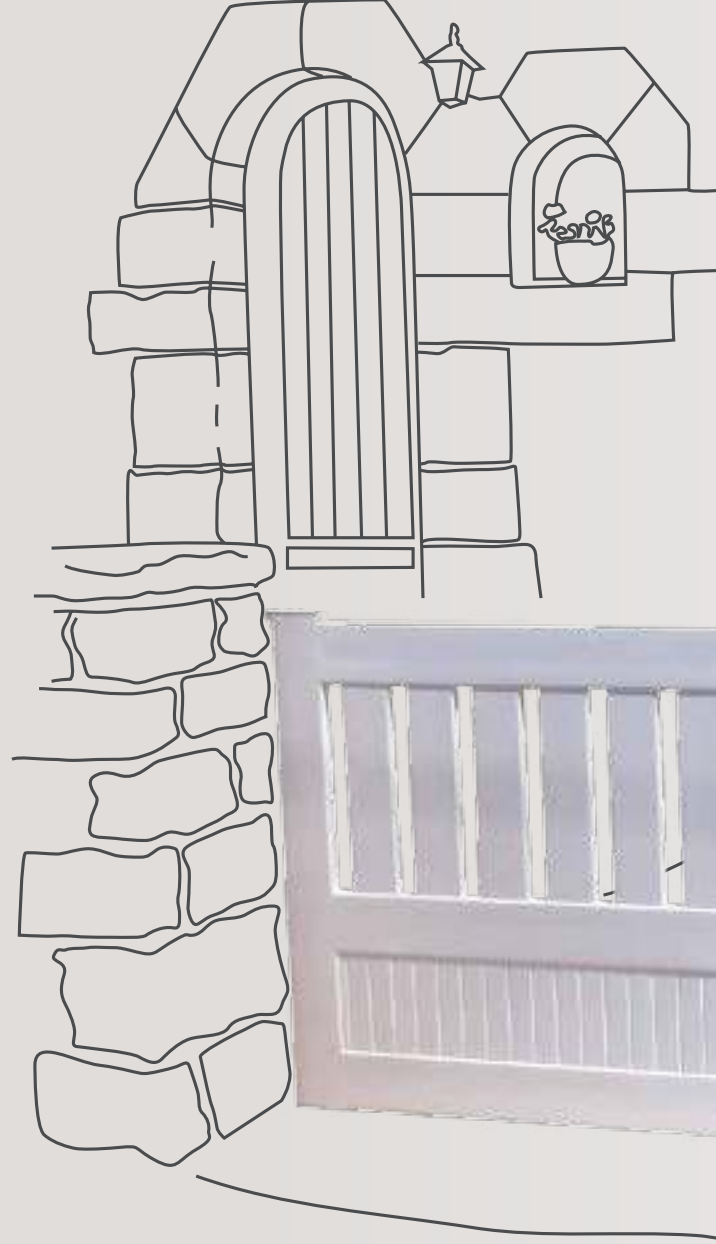

SIMPLICITÉ CHARMÉ LONGÉVITÉ