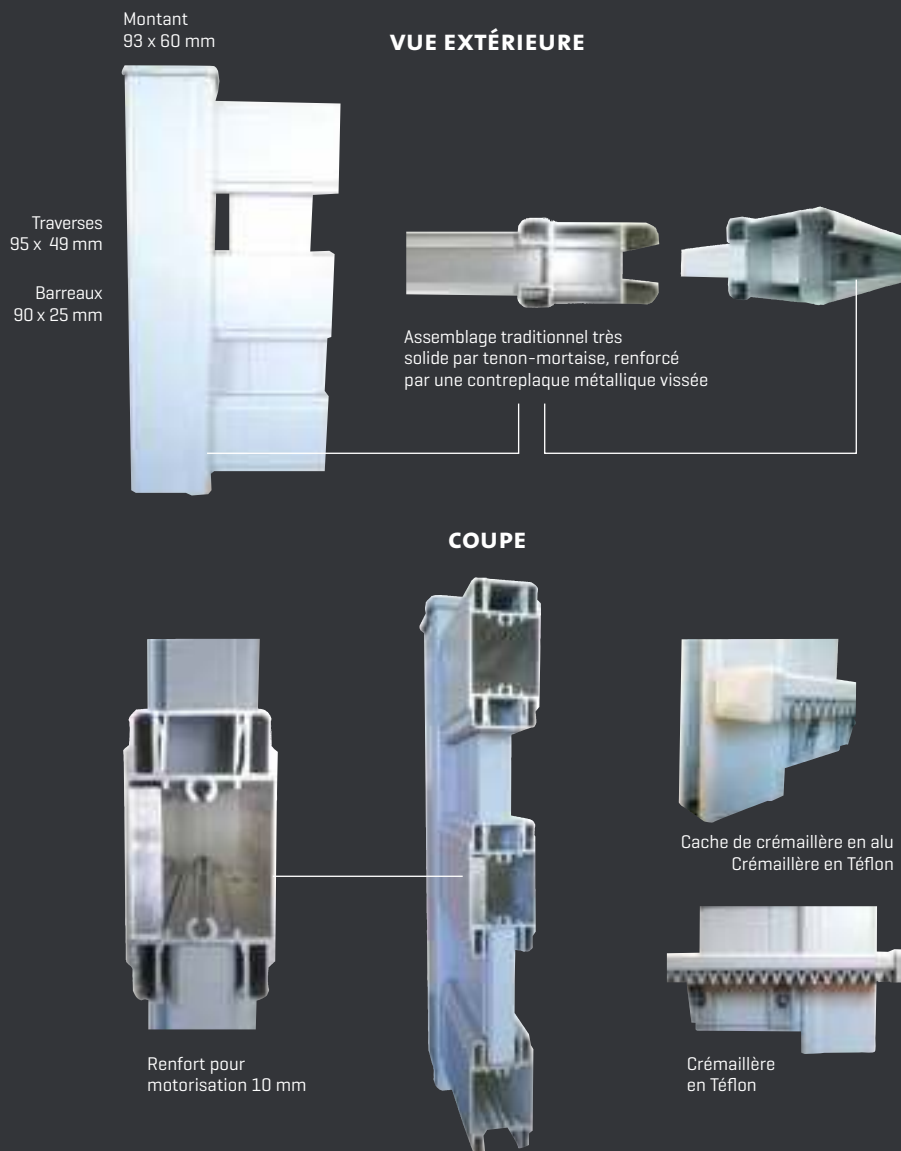

DÉTAILS TECHNIQUES

FABRICATION
GARANTIE
10
ANS

LE SUR-MESURE

- **Forme** : 6 formes de base possibles.
- **Choix** : 300 modèles en aluminium disponibles.

LA FIABILITÉ ET LA SÉCURITÉ

- **Solidité** : un assemblage traditionnel et manuel par tenon et mortaise, renforcé par une contreplaque métallique vissée
- **Stabilité** : des contre-plaques aluminium vissées renforcent l'assemblage.
- **Résistance** : les accessoires de quincaillerie sont entièrement inoxydables.
- **Motorisation** : un méplat en aluminium renforce les traverses intermédiaires ou basses. La force du moteur est répartie sur l'ensemble du vantail.
- **Couleur** : le thermolaquage bénéficie du label européen « Qualicoat »
- **Norme NF** : les portails sont assemblés en conformité avec la norme NF EN-13241-1 qui garantit une sécurité parfaite des produits.
- **Marquage CE** : la déclaration de conformité CE assure la qualité et la constance de notre fabrication.

LA SÉRÉNITÉ

- **Fabrication** : une garantie de 10 ans contre tout vice de fabrication ou de déformation anormale.
- **Thermolaquage** : une garantie de 10 ans sans coefficient de vétusté appliqué.
- **Environnement** : matériau propre, 100 % recyclable.
- **Entretien** : l'aluminium n'exige qu'un entretien minimum.