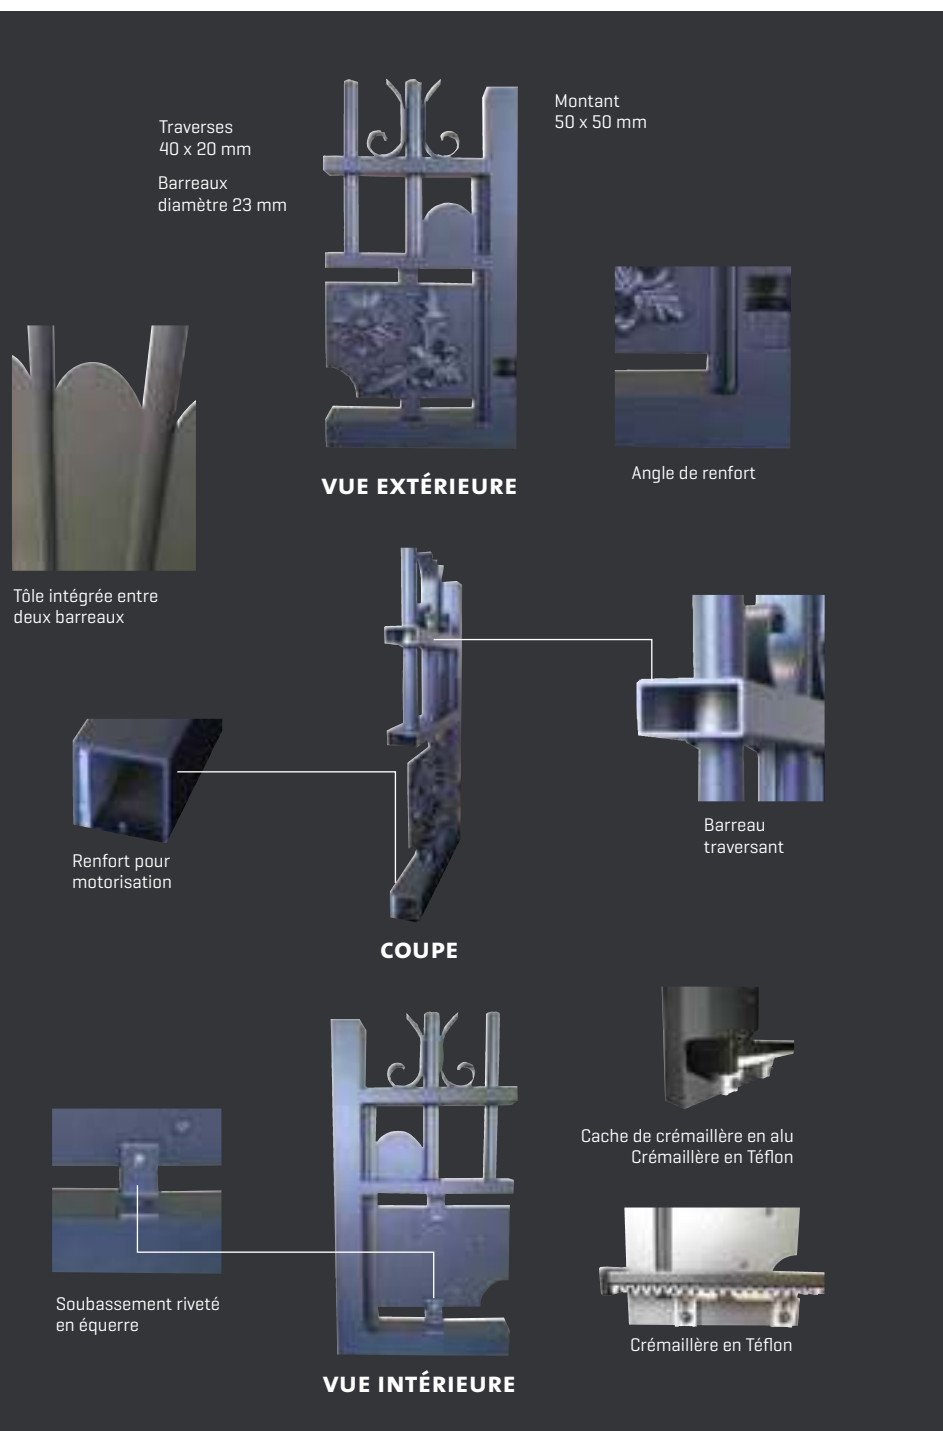

Pointe aplatie
à la couleur du portail

Pomme de pin dorée ou
laquée à la couleur du portail

Finition en pointe
des montants centraux

Petites volutes

Ronds

Volutes et rond

Manchon

Soubassement
ajouré

Volute S

Volute P

Volute Y

DÉTAILS TECHNIQUES

LE SUR-MESURE

- **Forme** : 6 formes de base possibles.
- **Choix** : 100 modèles en aluminium tradition au choix

LA FIABILITÉ ET LA SÉCURITÉ

- **Solidité** : un assemblage par soudures très résistantes
- **Stabilité** : des soubassements rivetés en équerre
- **Résistance** : les accessoires de quincaillerie sont entièrement inoxydables.
- **Motorisation** : un méplat en aluminium renforce les traverses intermédiaires ou basses. La force du moteur est répartie sur l'ensemble du vantail.
- **Norme NF** : les portails sont assemblés en conformité avec la norme NF EN-13241-1 qui garantit une sécurité parfaite des produits.
- **Marquage CE** : la déclaration de conformité CE assure la qualité et la constance de notre fabrication.

PORTAIL PLOEVEN avec soubassement plein

SIMPLICITÉ CHARMÉ LONGÉVITÉ

GAMME PVC

SUR OSSATURE ALUMINIUM

ÎLE DE RÉ

Lames larges horizontales 160 mm - Coulissant aspect 1 vantail - Avec clôture ÎLE DE RÉ assortie