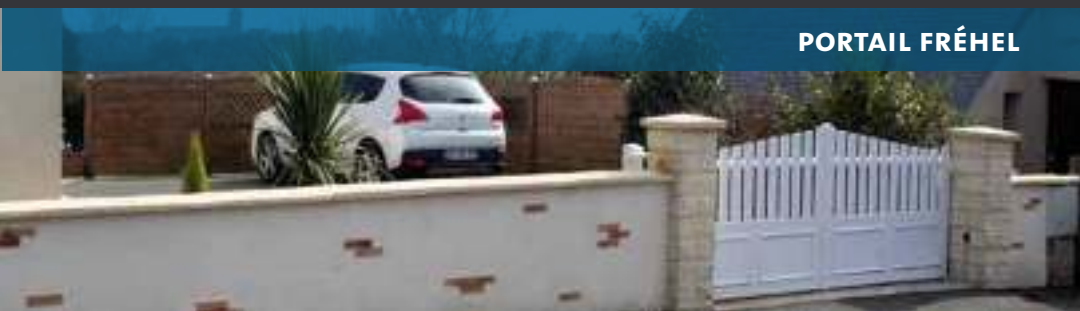

PORTAIL FRÉHEL