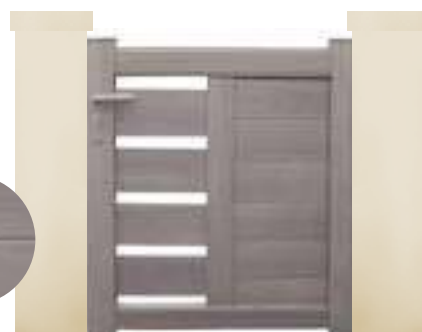

GWEN

ENEZ

Ton chêne doré
4 tons bois disponibles - voir p. 42

DISKAR

Portillon ton bois
frêne nordique

DISKAR

Bicoloration aluminium chêne doré

ASTELL