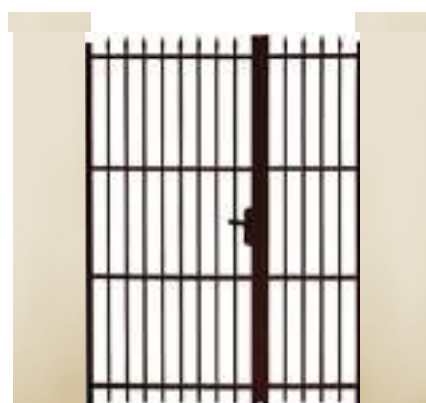

FOLGOËT

Motifs pointes