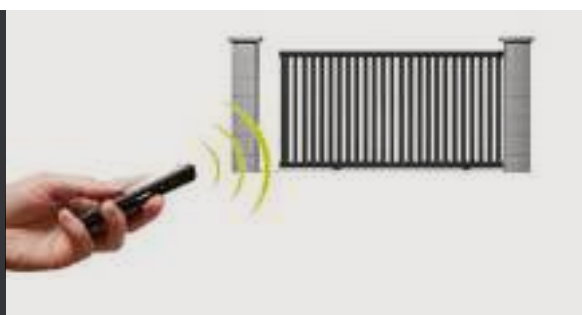

Émetteur mural

Photocellules

urmet

Interphone filaire "main-libre" 1122-61

Vidéophone avec mémoire d'image 1722-71

Digicode CCS anti-vandale

Cadiou BOX

Ouvrez votre portail avec votre smartphone

LE MOTEUR INTEGRA

POUR
PORTAILS
BATTANTS

Le moteur intégré dans la traverse basse

PORTAIL EVAËL
Avec LEDS

- **Discret** : les moteurs sont intégrés dans la traverse basse
- **Pratique** : l'alimentation peut se faire par simple fil téléphonique ou panneau solaire
- **Sécurité** : déverrouillage avec clé par l'extérieur