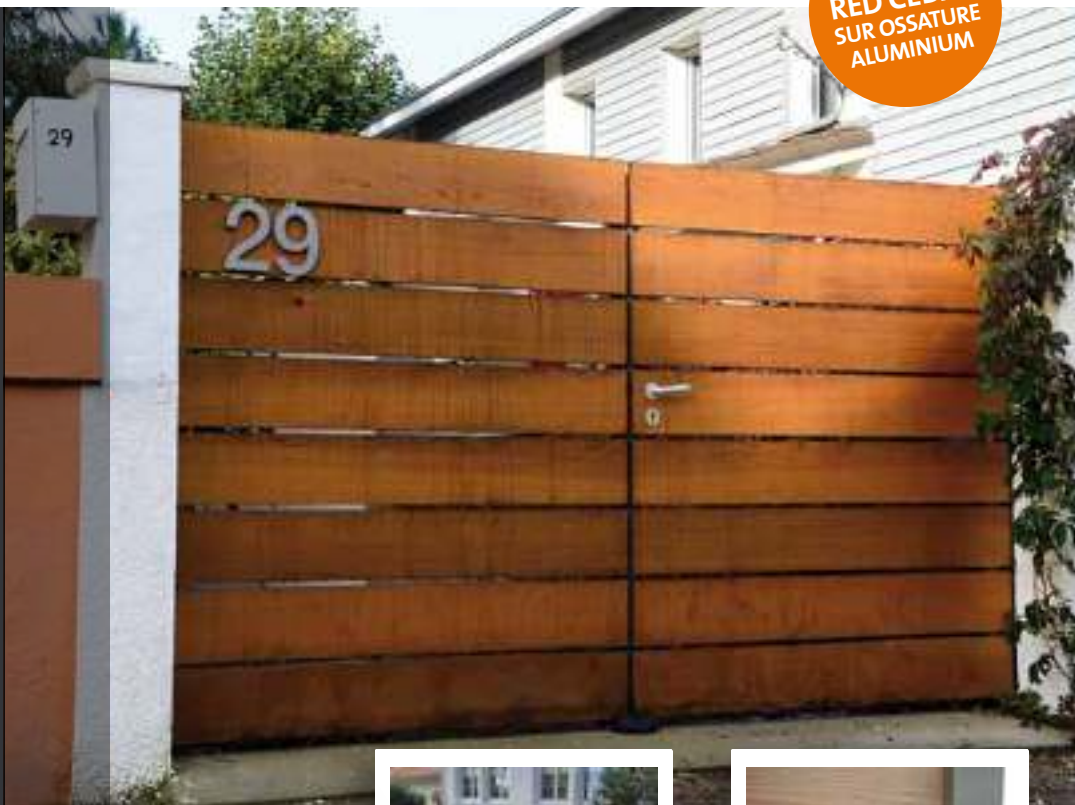

BRIERE

JERSEY

GROIX

**NOS
PORTAILS
BOIS**

LOIRE

Coulissant aspect 1 vantail

**BOIS
RED CEDAR
SUR OSSATURE
ALUMINIUM**

BLAVET