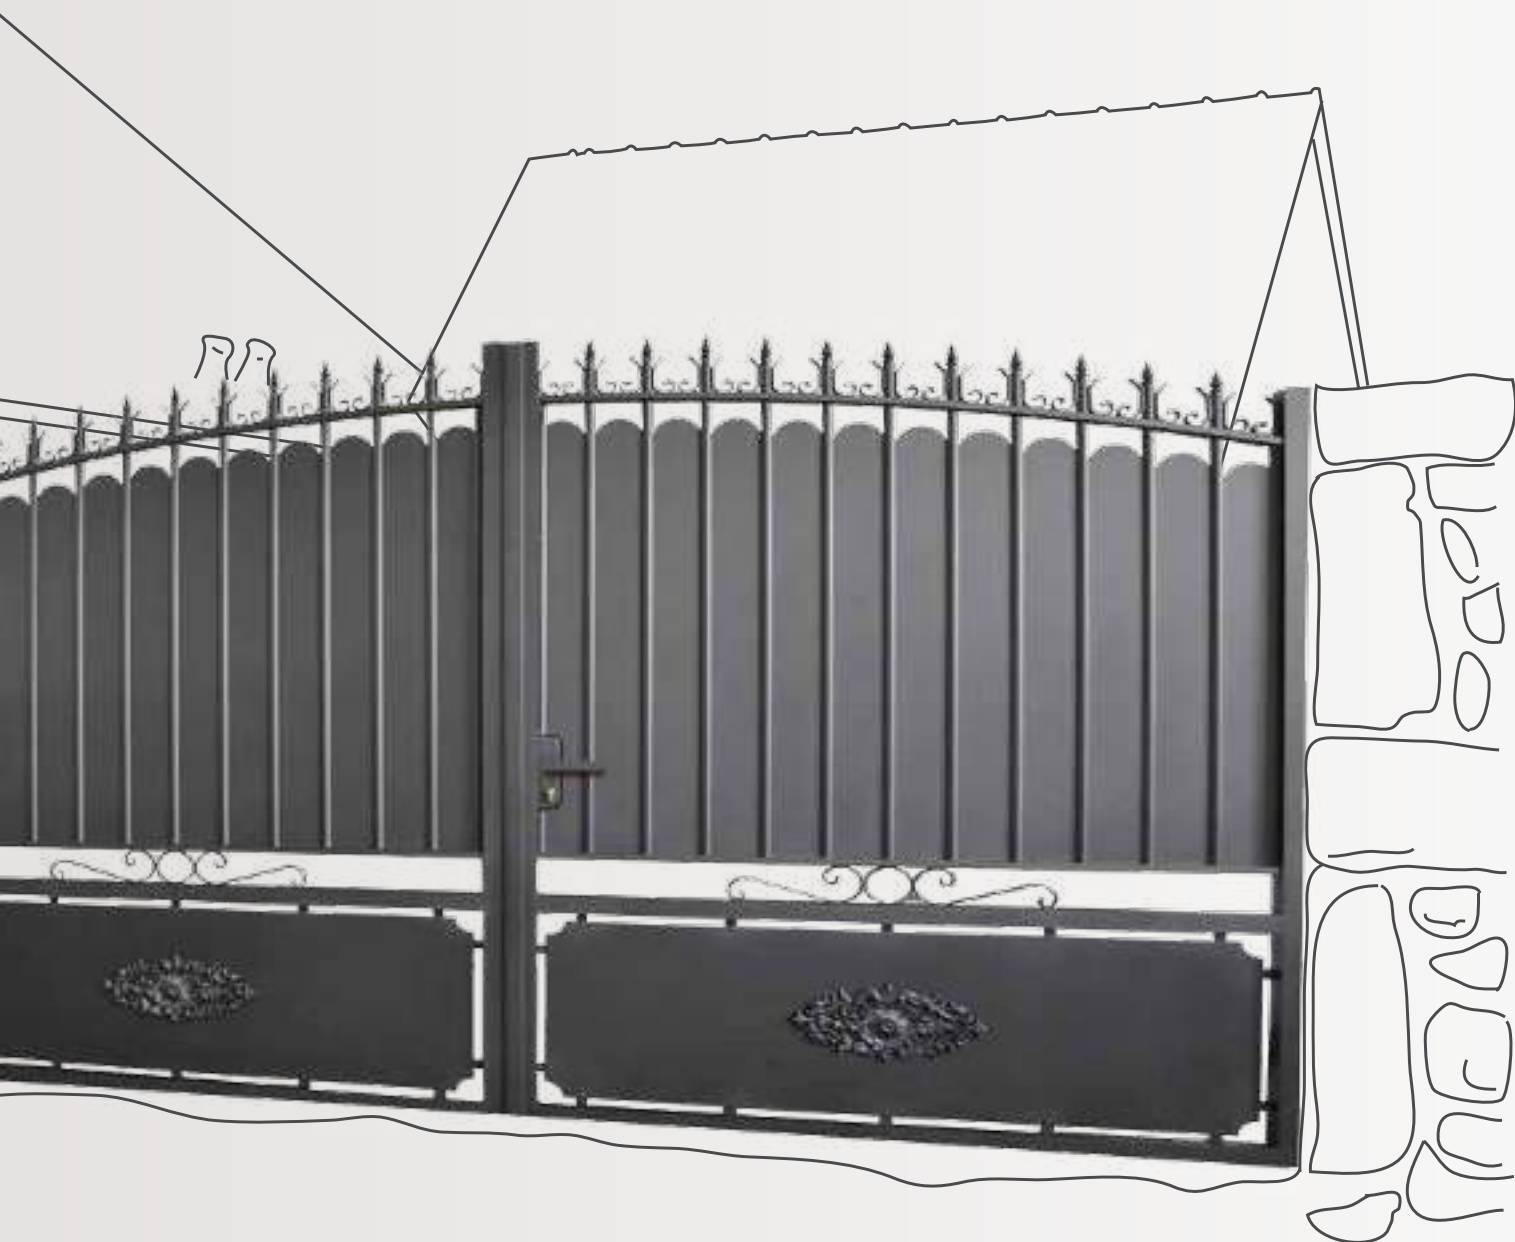

PORTAIL DISKAR couissant aspect 2 vantaux simplifiés

AUTHENTICITÉ CHOIX ÉLÉGANCE

GAMME ALUMINIUM

TRADITION

QUIMPER

Motifs pointes dorées

LES AJOURÉS

POUR DÉLIMITER VOTRE ENTRÉE